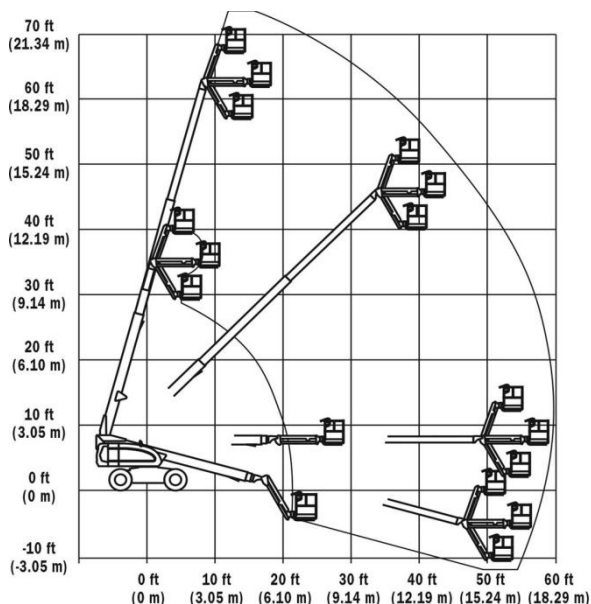

Teleskop-Arbeitsbühne 22,5 m Diesel-Allrad – JLG 660SJ

Arbeitshöhe	22,5 m
Plattformhöhe	20,5 m
Seitliche Reichweite	17 m
Zulässige Korblast	230 kg
Breite	2,45 m
Länge (eingefahren)	10,90 m
Höhe (eingefahren)	2,60 m
Korbmaße	1,80 x 0,90 m
Gewicht	13,0 t
Antrieb	Diesel
Einsatzort	Außen
Reifen	Geländereifen 4x4
Bauart	Teleskop + Korbarm