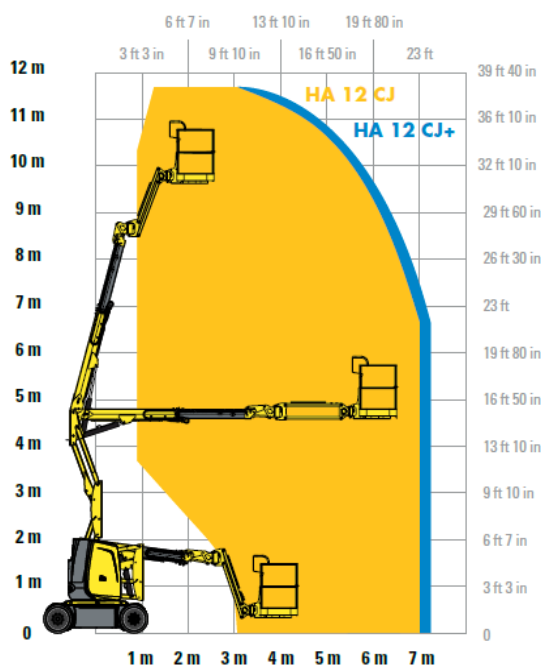

Gelenkteleskop-Arbeitsbühne 12m Elektro - Haulotte 12 CJ

Arbeitshöhe	11,70 m
Plattformhöhe	9,70 m
Seitliche Reichweite	7 m
Zulässige Korblast	250 kg
Breite	1,20 m
Länge (eingefahren)	5,30 m
Höhe (eingefahren)	2,00 m
Korbmaße	1,14 x 0,80 m
Gewicht	6970 kg
Antrieb	Batterie
Einsatzort	Innen
Reifen	Nichtmarkierend
Bauart	Gelenk-Teleskop