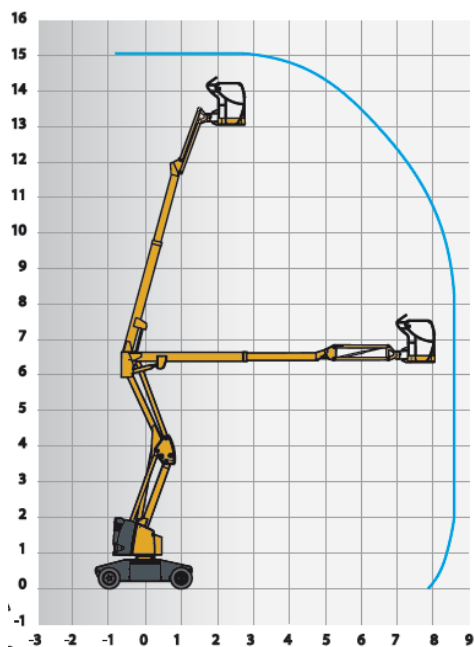

Gelenkteleskop-Arbeitsbühne 15m Elektro - Haulotte 15IP

Arbeitshöhe	15 m
Plattformhöhe	13 m
Seitliche Reichweite	8,40 m
Zulässige Korblast	230 kg
Breite	1,50 m
Länge (eingefahren)	6,60 m
Höhe (eingefahren)	2,00 m
Korbmaße	1,20 x 0,80 m
Gewicht	7300 kg
Antrieb	Batterie
Einsatzort	Innen
Reifen	Nichtmarkierend
Bauart	Gelenk-Teleskop