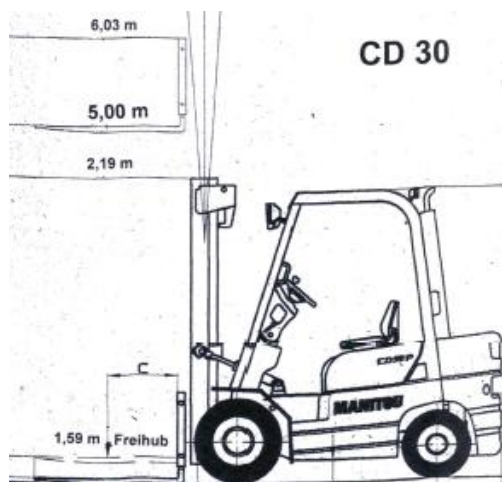

Gabelstapler 3t Diesel – Manitou CD30

Traglast	3,0 t
Hubhöhe	5,00 m
Breite	1,26 m
Länge	3,95 m
Höhe	2,19 m
Eigengewicht	4,5 t
Gabellänge	1,20 m
Gabeln: Breite x Höhe	12 x 5 cm
Gabelverlängerung	Optional
Antrieb	Diesel
Einsatzort	Außen
Reifen	Vollgummi
Mast	Triplex + Freihub