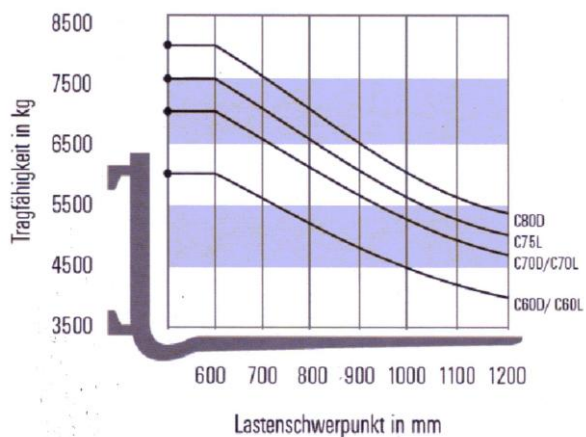

Gabelstapler 8t Diesel – Clark C80D

Traglast	8,0 t
Hubhöhe	4,70 m
Breite	2,15 m
Länge	5,90 m
Höhe	2,70 m
Eigengewicht	10,5 t
Gabellänge	2,00 m
Gabeln: Breite x Höhe	18 x 7 cm
Gabelverlängerung	Nicht möglich
Antrieb	Diesel
Einsatzort	Außen
Reifen	Vollgummi
Mast	Triplex + Freihub