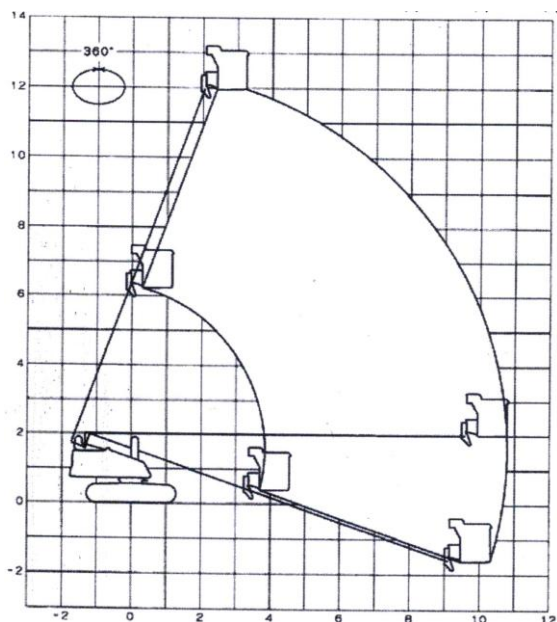

Kettenarbeitsbühne 14m – Aichi SR12B

Arbeitshöhe	14 m
Plattformhöhe	12,10 m
Seitliche Reichweite	10,60 m
Zulässige Korblast	250 kg
Breite	2,30 m
Länge	6,40 m
Höhe	2,20 m
Korbmaße	1,80 x 0,75 m
Abstützbreite	ohne
Gewicht	7,7 t
Antrieb	Diesel
Einsatzort	Außen
Fahrwerk	Stahlkette + Pads