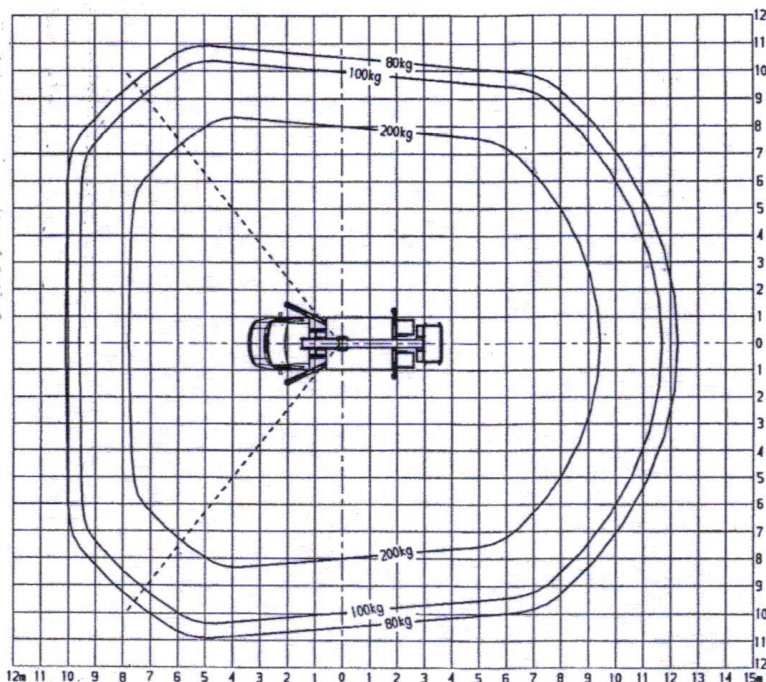

----- = Fahrerhausabsicherung
MB Sprinter / VWLT

Mietpark

www.PRUSAS.de

PRUSAS Arbeitsbühnen
Inhaber:
Dipl.-Phil. Annette Prusas
Lindenallee 21
39179 Barleben

Tel.: 039203 - 5656 0
Fax: 039203 - 5656 20
info@prusas.de

USt-IdNr.: DE 183 713 072