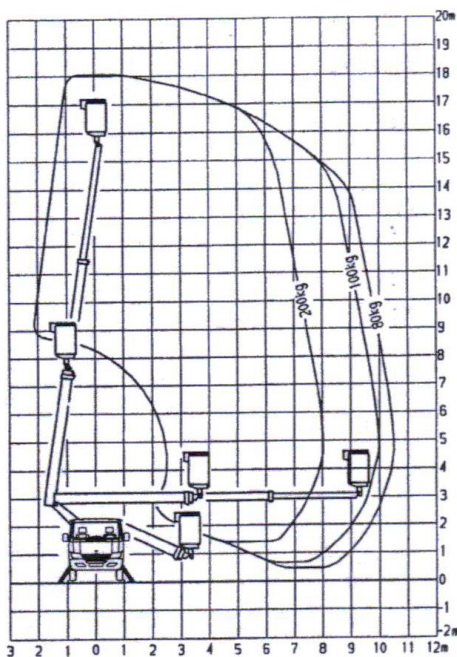

LKW-Arbeitsbühne 18m - Ruthmann TB180

Arbeitshöhe	18 m
Plattformhöhe	16 m
Seitliche Reichweite	13 m
Abstützbreite einseitig	-
Abstützbreite beidseitig	3,10 m
Zulässige Korblast	200 kg
Korbmaße	1,40 x 0,70 m
Eigengewicht	3,5 t
Führerscheinklasse	B
Fahrzeuglänge	7,15 m
Fahrzeugbreite	2,00 m
Fahrzeughöhe	3,00 m
Bauart	Teleskop