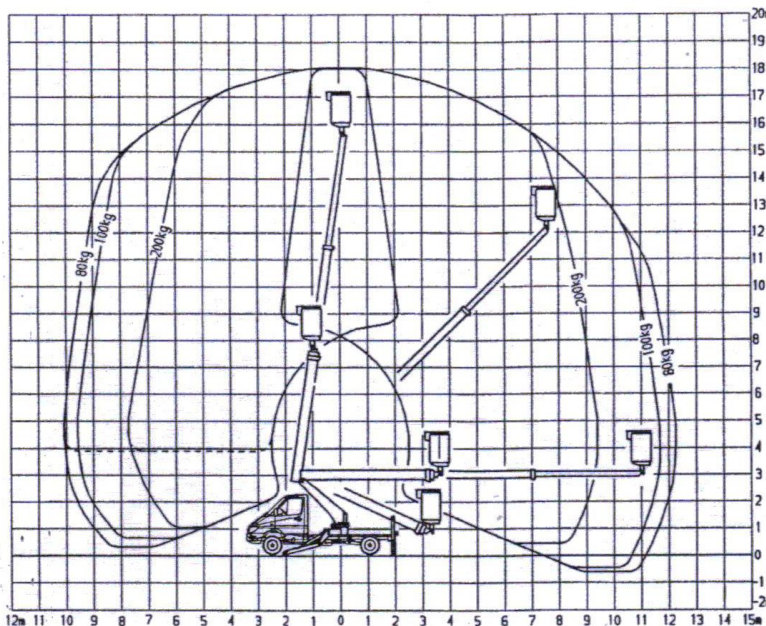

----- = Fahrerhausabsicherung
MB Sprinter / VWLT

Mietpark

www.PRUSAS.de

PRUSAS Arbeitsbühnen
Inhaber:
Dipl.-Phil. Annette Prusas
Lindenallee 21
39179 Barleben

Tel.: 039203 - 5656 0
Fax: 039203 - 5656 20
info@prusas.de

USt-IdNr.: DE 183 713 072