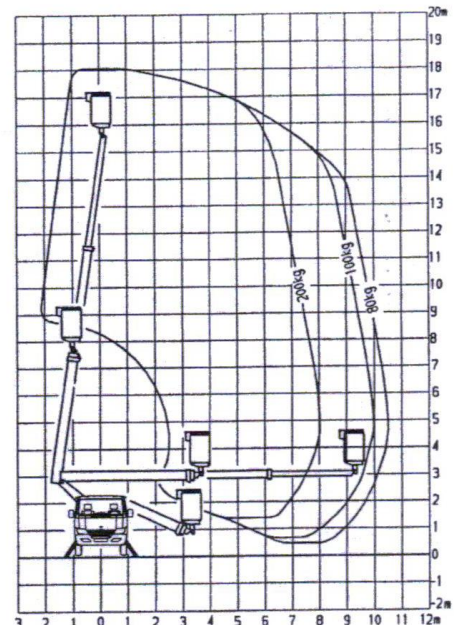

----- = Fahrerhausabsicherung
MB Sprinter / VWLT

Mietpark

www.PRUSAS.de

PRUSAS Arbeitsbühnen
Inhaber:
Dipl.-Phil. Annette Prusas
Lindenallee 21
39179 Barleben

Tel.: 039203 - 5656 0
Fax: 039203 - 5656 20
info@prusas.de

USt-IdNr.: DE 183 713 072