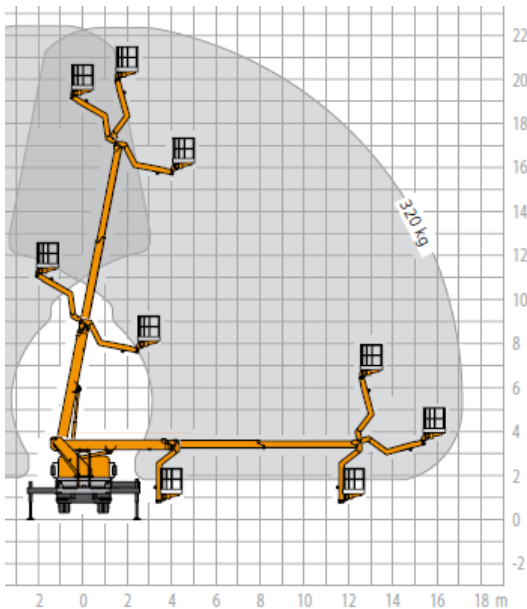

LKW-Arbeitsbühne 22m - Ruthmann T220

Arbeitshöhe	<b>22 m</b>
Plattformhöhe	20 m
Seitliche Reichweite	17 m
Abstützbreite einseitig	3,85 m
Abstützbreite beidseitig	5,10 m
Zulässige Korblast	320 kg
Korbmaße	1,85 x 1,00 m
Eigengewicht	6,7 t
Führerscheinklasse	C1
Fahrzeuglänge	7,60 m
Fahrzeugbreite	2,50 m
Fahrzeughöhe	3,35 m
Bauart	Teleskop + Korbarm