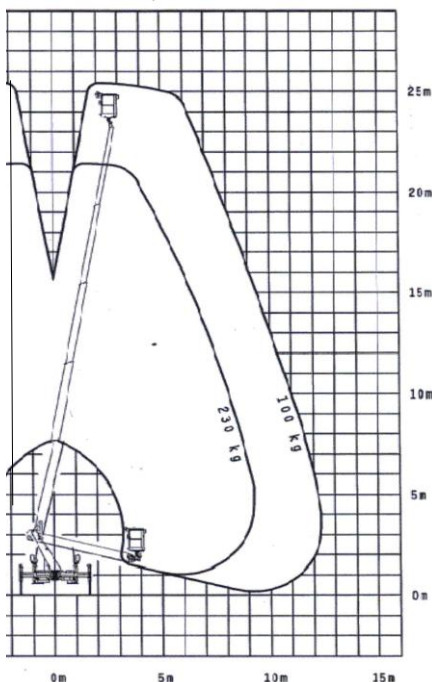

LKW-Arbeitsbühne 26m - P260

Arbeitshöhe	25,6 m
Plattformhöhe	23,6 m
Seitliche Reichweite	12,8 m
Abstützbreite schmal	2,20 m
Abstützbreite einseitig	3,00 m
Abstützbreite beidseitig	3,70 m
Zulässige Korblast	230 kg
Korbmaße (innen)	1,35 x 0,70 m
Eigengewicht	3,5 t
Führerscheinklasse	B
Fahrzeuglänge	6,70 m
Fahrzeugbreite	2,25 m
Fahrzeughöhe	2,90 m
Bauart	Teleskop