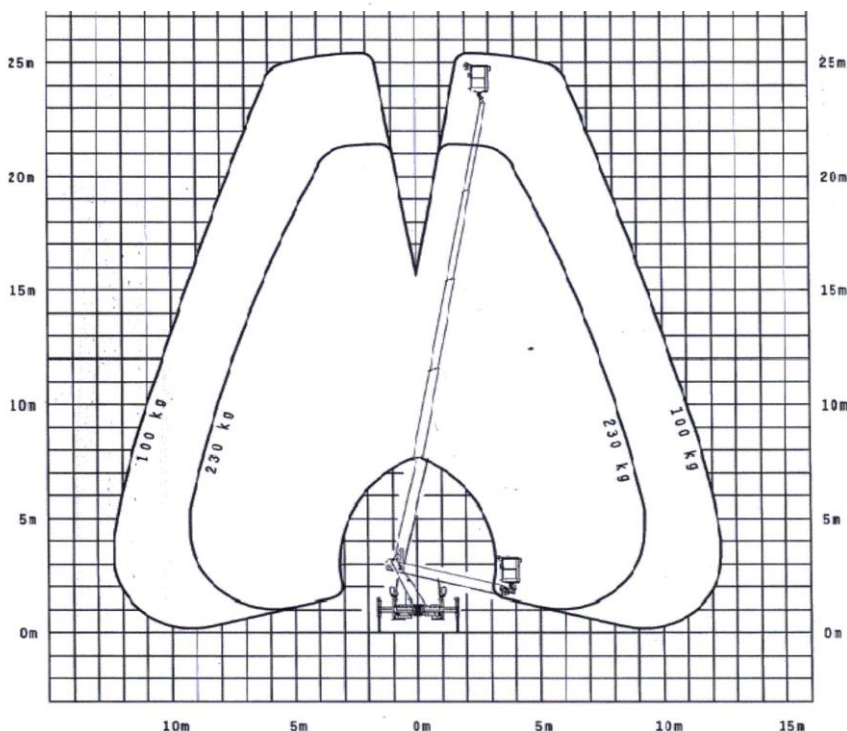

Mietpark

www.PRUSAS.de

PRUSAS Arbeitsbühnen
Inhaber:
Dipl.-Phil. Annette Prusas
Lindenallee 21
39179 Barleben

Tel.: 039203 - 5656 0
Fax: 039203 - 5656 20
ias.de

USt-IdNr.: DE 183 713 072