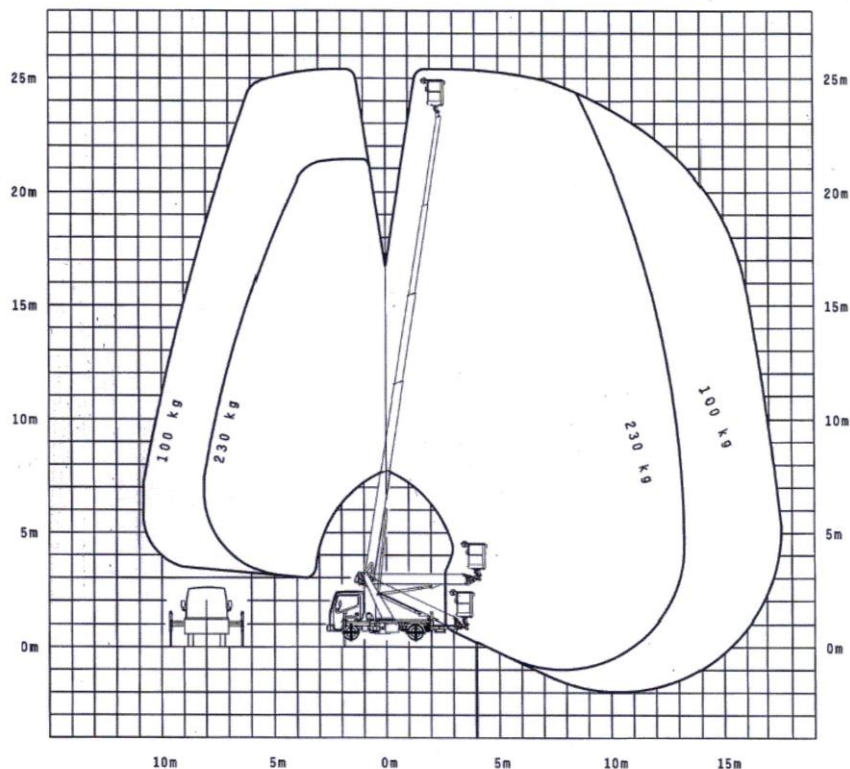

Mietpark

www.PRUSAS.de

PRUSAS Arbeitsbühnen
Inhaber:
Dipl.-Phil. Annette Prusas
Lindenallee 21
39179 Barleben

Tel.: 039203 - 5656 0
Fax: 039203 - 5656 20
ias.de

USt-IdNr.: DE 183 713 072