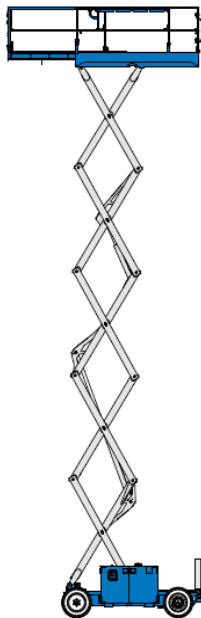

Scherenarbeitsbühne 15m Diesel-Allrad – Haulotte HA15SX

Arbeitshöhe	15,00 m
Plattformhöhe	13,0 m
Tragfähigkeit	500 kg
Plattformgröße (innen)	3,91 x 1,81 m
+ Plattformausschub	2 x 1 m
Breite	2,25 m
Länge	4,12 m
Höhe - in Grundstellung	2,77 m
Höhe - Geländer abgeklappt	1,90 m
Gewicht	6340 kg
Reifen	Geländereifen 4x4
Antrieb	Diesel
Einsatzort	Außen
Abstützung	ja, optional