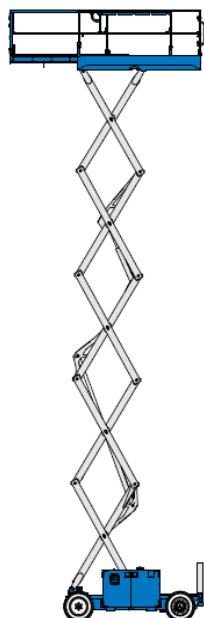

Scherenarbeitsbühne 8m Elektro breit - Genie GS2046

-- Verschiedene Modelle in dieser Kategorie verfügbar (Genie GS2046, Skyjack SJIII 4620) –
Technische Daten ggf. leicht abweichend

Arbeitshöhe	8,10 m
Plattformhöhe	6,10 m
Tragfähigkeit	540 kg
Plattformgröße (innen)	2,14 x 1,06 m
+ Plattformausschub	1,00 m
Breite	1,20 m
Länge	2,45 m
Höhe - in Grundstellung	2,16 m
Höhe - Geländer abgeklappt	1,85 m
Gewicht	2000 kg
Reifen	Nichtmarkierend
Antrieb	Batterie
Einsatzort	Innen