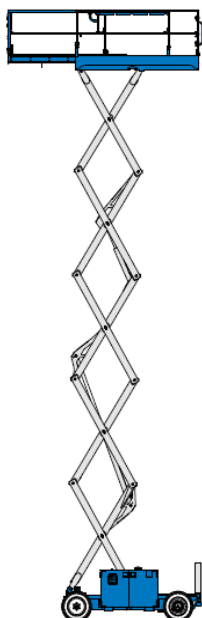

## Scherenarbeitsbühne 8m Elektro schmal - Genie GS2032

-- Verschiedene Modelle in dieser Kategorie verfügbar (Genie GS2032, Skyjack SJIII 3220) –  
Technische Daten ggf. leicht abweichend

Arbeitshöhe	<b>8,10 m</b>
Plattformhöhe	6,10 m
Tragfähigkeit	360 kg
Plattformgröße (innen)	2,26 x 0,89 m
+ Plattformausschub	0,89 m
Breite	0,84 m
Länge	2,45 m
Höhe - in Grundstellung	2,09 m
Höhe - Geländer abgeklappt	1,78 m
Gewicht	1600 kg
Reifen	Nichtmarkierend
Antrieb	Batterie
Einsatzort	Innen